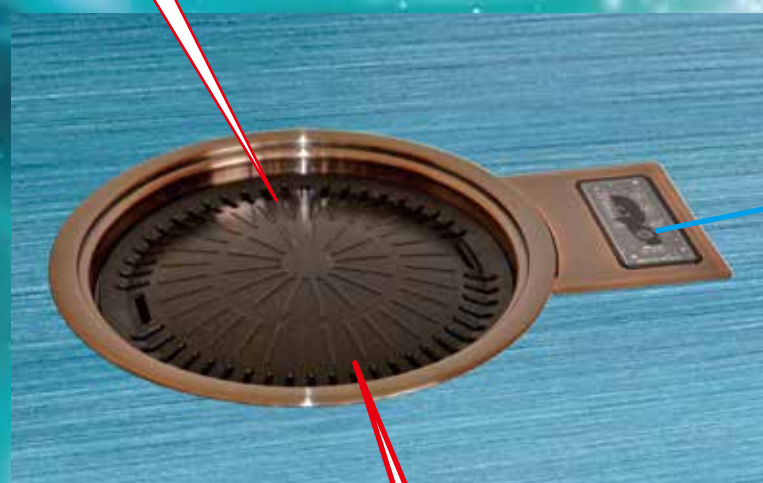

Electric ⚡ 電気ロースター

銀河ロースター 丸型 Ginga Roaster

HRGR-17R 200V

焼肉 なべ料理

焼肉と鍋料理、しゃぶしゃぶも 両方使える一台二役の銀河ロースター丸

焼きプレートを使用した焼肉はもちろん、焼きプレートを外して鍋をセットすれば鍋料理やしゃぶしゃぶができます。1台で二役をこなす銀河ロースターは、様々なシーンで活躍できます。

- 業務用卓
- 家庭食卓
- 単相 200V
- 洋座
- PL 保険
- 設備ローン
- リースOK

www.ginga-roaster.co.jp

焼肉と鍋が1台で調理できる銀河ロースター

焼肉!

専用焼きプレート
をセットして準備完了!
焼肉ざんまい!

鍋料理!

寄せ鍋、しゃぶしゃぶ、
すき焼き... どんな鍋でも
アツアツ調理!

自由自在な火力調整

- 自動で温度調節可能な2種類のオート機能を搭載!
- 焼肉用「BBQモード」
- 鍋用「スープモード」
- 様々な調理に対応できるマニュアル火力操作機能!
- シンプルで分かりやすい操作パネル。

パワフルなセラミックヒーター

製品名/品番	銀河ロースター / HRGR-17R
定格電圧	単相 200V 50/60Hz
消費電力	1,450W
発熱部	セラミックヒーター
安全装置	ヒューズ(電流/温度) 電源スイッチ
サイズ/重量	W506xD383xH145 / 9.0kg
電源コード長	1.8m
保証期間	ご購入日より1年間

テーブル穴あけ寸法 (例: W1500×D900で製作する場合)

テーブル天板の中心位置を決め、焼きプレートの中心が中央に設置されるように、図面を参考にしながら製作してください。