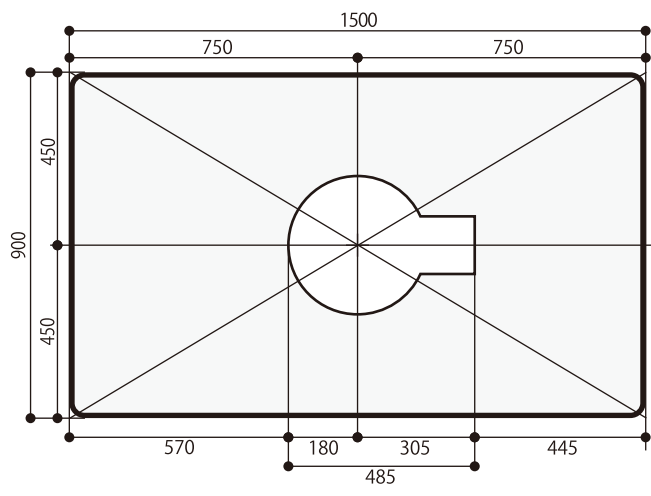

パワフルなセラミックヒーター

製品名/品番	銀河ロースター / HRGR-17R
定格電圧	単相 200V 50/60Hz
消費電力	1,450W
発熱部	セラミックヒーター
安全装置	ヒューズ(電流/温度) 電源スイッチ
サイズ/重量	W506xD383xH145 / 9.0kg
電源コード長	1.8m
保証期間	ご購入日より1年間

テーブル穴あけ寸法 (例: W1500×D900で製作する場合)

テーブル天板の中心位置を決め、焼きプレートの中心が中央に設置されるように、図面を参考にしながら製作してください。