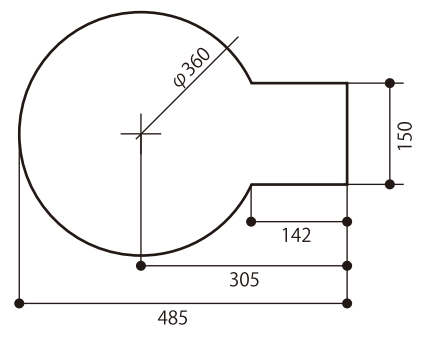

パワフルなセラミックヒーター

製品名/品番	銀河ロースター / HRGR-17R
定格電圧	単相 200V 50/60Hz
消費電力	1,450W
発熱部	セラミックヒーター
安全装置	ヒューズ(電流/温度) 電源スイッチ
サイズ/重量	W506xD383xH145 / 9.0kg
電源コード長	1.8m
保証期間	ご購入日より1年間

テーブル穴あけ寸法 (例: W1500×D900で製作する場合)

テーブル天板の中心位置を決め、焼きプレートの中心が中央に設置されるように、図面を参考にしながら製作してください。